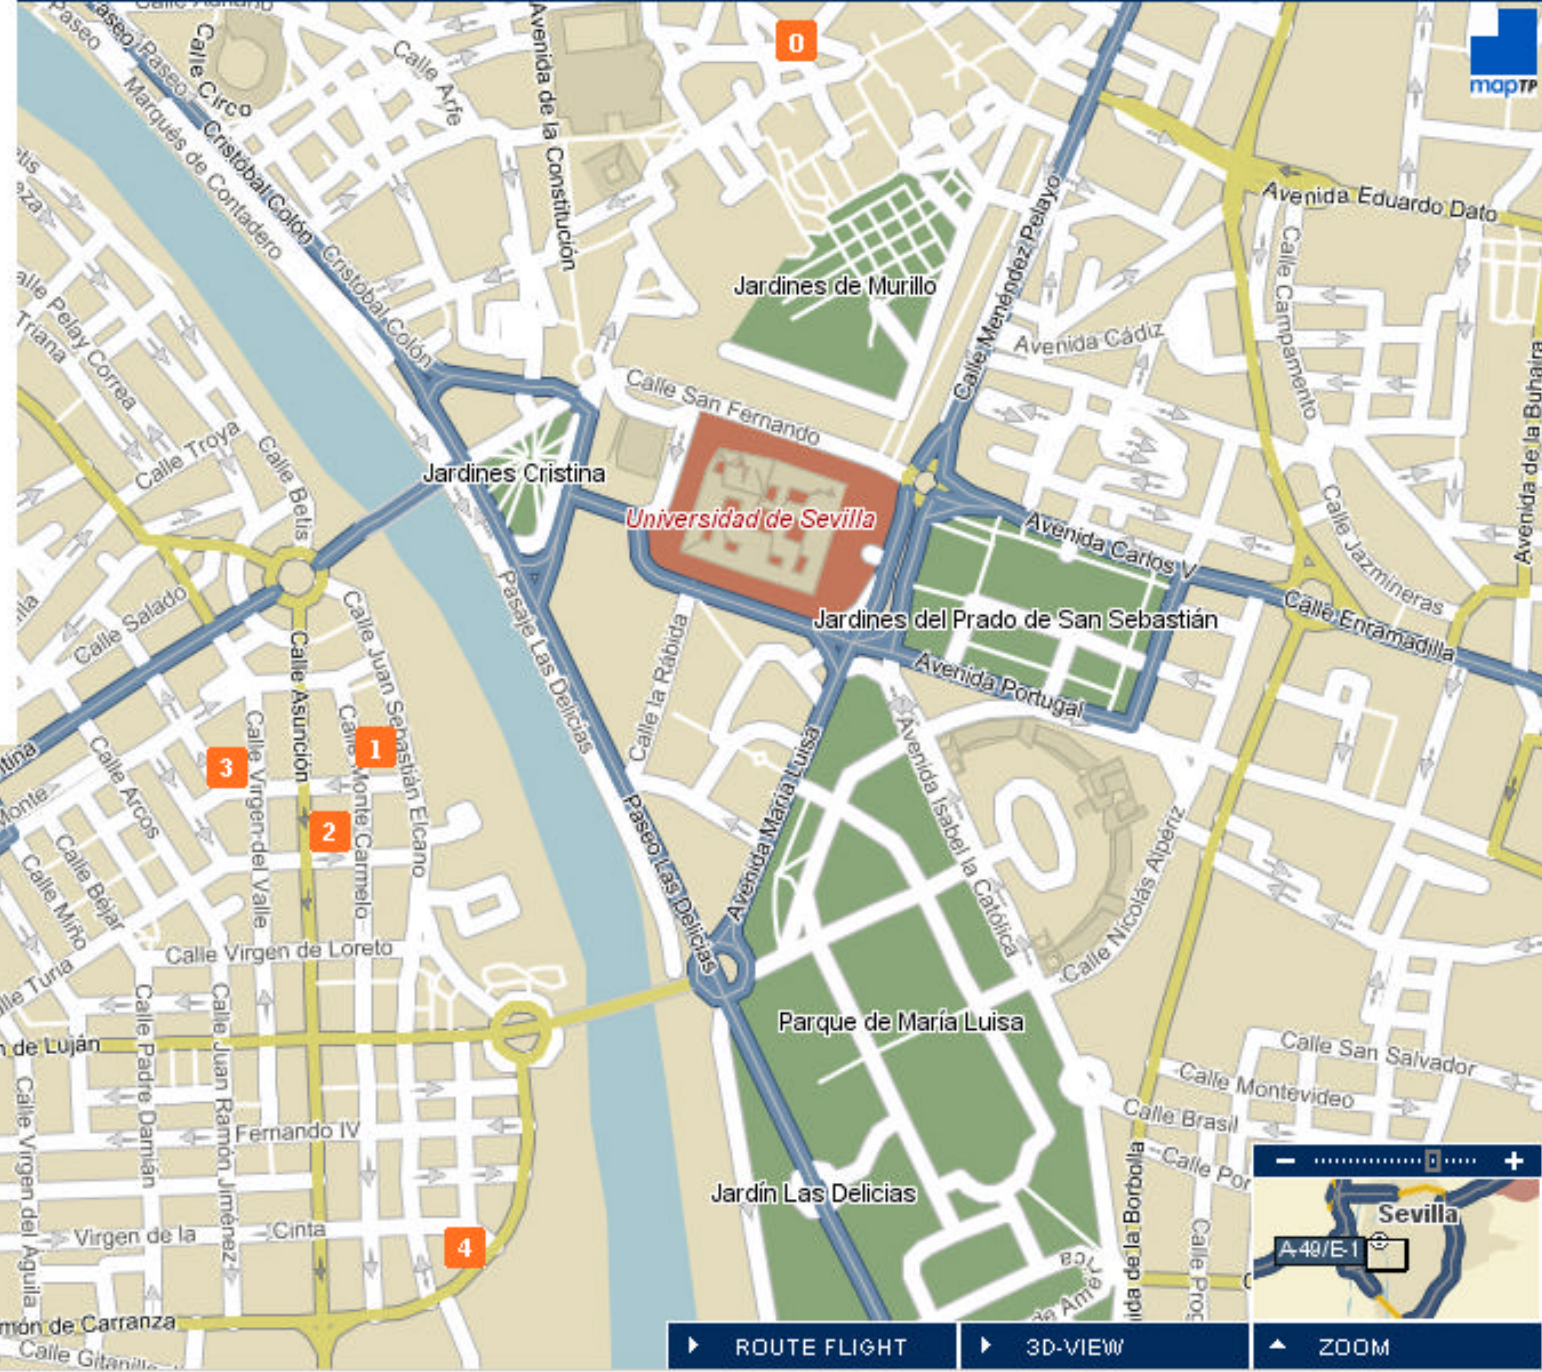

- 0 Giralda Center  
Mateos Galgo 17
- 1 C/ Monte Carmelo 5 & 9
- 2 C/ Asunción 29
- 3 C/ Virgen del Valle 6
- 4 Avenida Presidente  
Carrero Blanco 12

Map navigation controls: ▶ ROUTE FLIGHT ▶ 3D-VIEW ▲ ZOOM